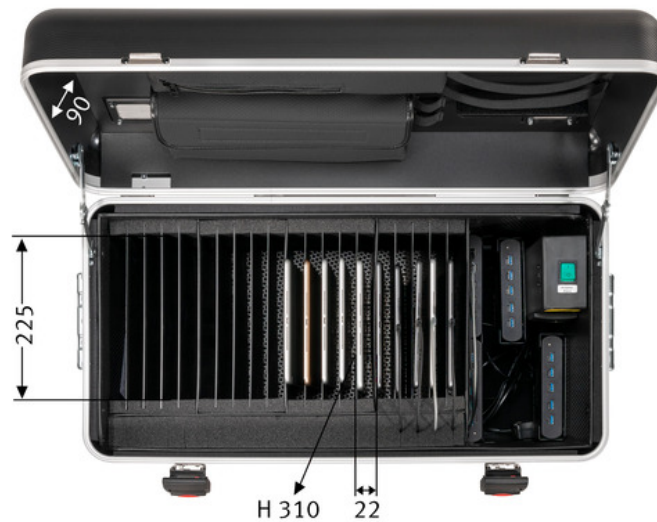

PARAPROJECT®

Case TC20 Plus

Schützen , TwinCharge , Transportieren

- Hauptschalter
- Netzwerkbuchse